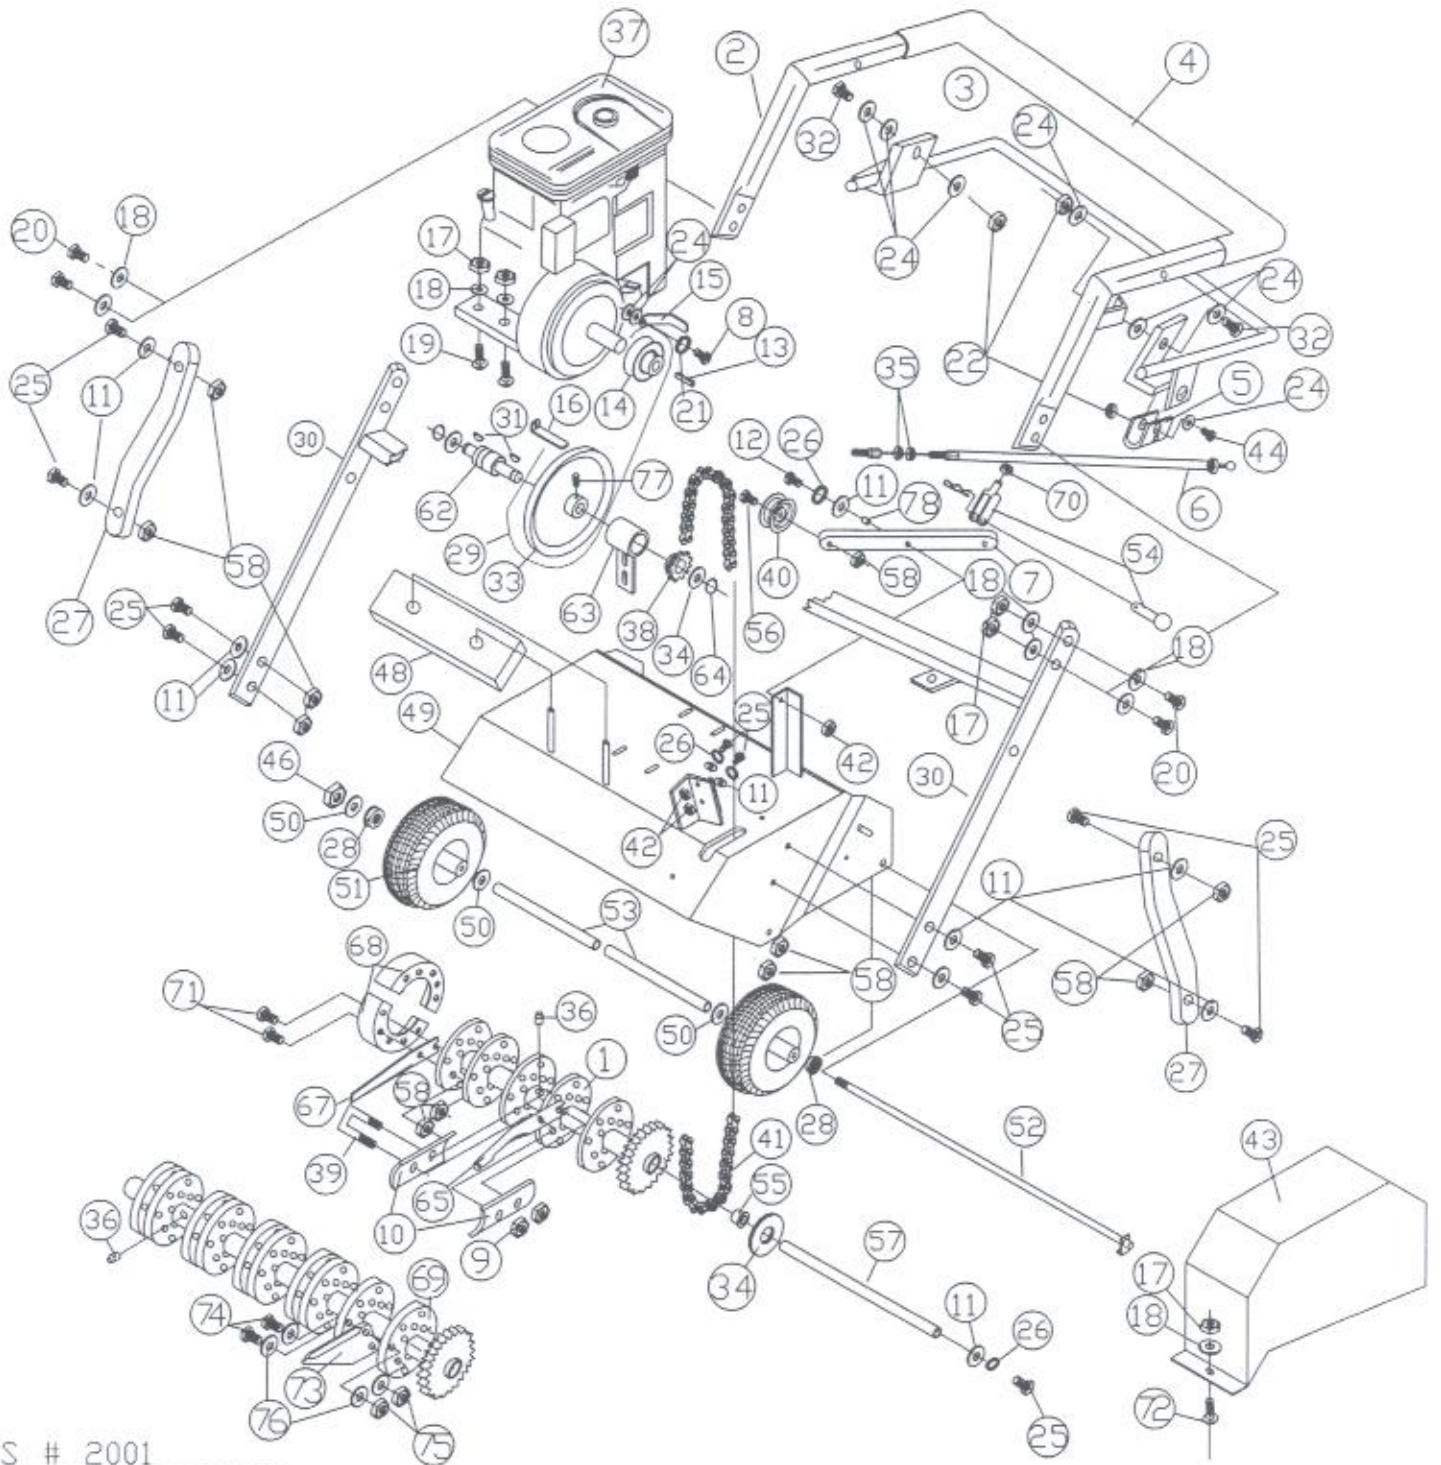

## BA-4 Air-Ject Aerator

Item No.	Part No.	Part Description	Qty.
1	08069	Tine Reel Assembly (CT & S/S)	1
2	08089	Handle - Upper	1
3	08090	Bar - Handle Clutch	1
4	02082	Grip - Upper Handle	1
5	08096	Clevis - Ball End	1
6	08091	Cable - Clutch	1
7	08010	Lever - Idler Arm	1
8	02032	Bolt - 1/4"-20 X 1.25" HHC	1
9	08087	Nut - Flange	50
10	08085	Saddles	50
11	02024	Washer - 3/8" Flat SAE	121
12	03083	Bolt - 3/8"-16 X 1.25" HHC	1
13	03045	Key - Square	1
14	08014	Pulley - Engine	1
15	08015	Guide - Belt	1
16	08016	Guide - Belt (Lower)	1
17	02004	Nut - 5/16"-18 Nylon Insert	10
18	02005	Washer - 5/16" Flat SAE	14
19	11233	Carriage Bolt - 5/16"-18 X 1.5"	4
20	02002	Bolt - 5/16"-18 X 1" HHC	4
21	02056	Washer - 1/4" Lock	2
22	02066	Nut - 1/4"-20 Nylon Insert	5
23			
24	03007	Washer - 3/4" Flat SAE	10
25	03016	Bolt - 3/8"-16 X 1" HHC	10
26	03049	Washer - 3/8" Lock	3
27	08092	Support - Lower Handle	2
28	02029	Bearing - Wheel	4
29	08029	Belt (Notched) Engine	1
30	08088	Handle - Lower	1
31	08031	Woodruff - Key (Bearing)	2
32	08077	Bolt - 1/4"-20 X 1.75" HHC	2
33	08033	Pully - Jackshaft	1
34	08034	Washer - Special	2
35	08078	Nut - 5/16"-18 Hex	2
36	08036	Grease Fitting	1
37	08075	Engine - Honda	1
38	08038	Sprocket	1
39	08086	U-Bolt - 3/8"-16	25
40	08040	Pully - Idler	1
41	08068	Chain Assembly w/ Conn. Link	1