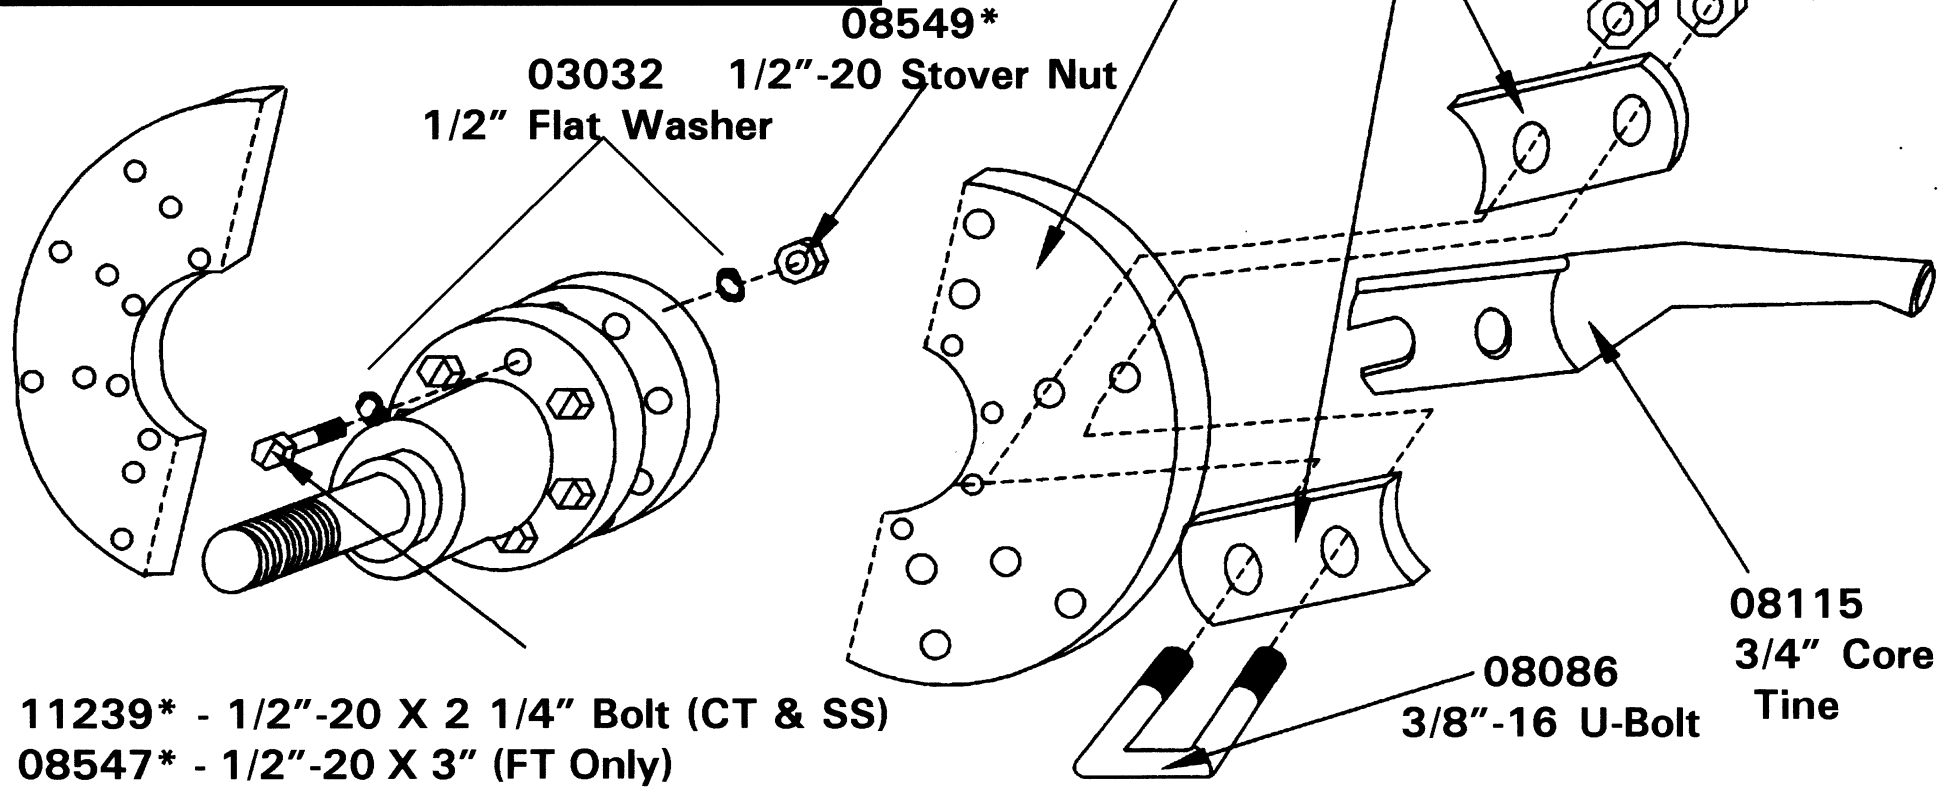

BA-600 Super-Ject Aerator

<p>08543 Fracutre Tine</p> 	<p>08544 Slitter/Slicer 5mm</p> 	<p>08545 Slitter/Slicer 8mm</p> 
--	--	--

- 11239* - 1/2"-20 X 2 1/4" Bolt (CT & SS)
- 08547* - 1/2"-20 X 3" (FT Only)